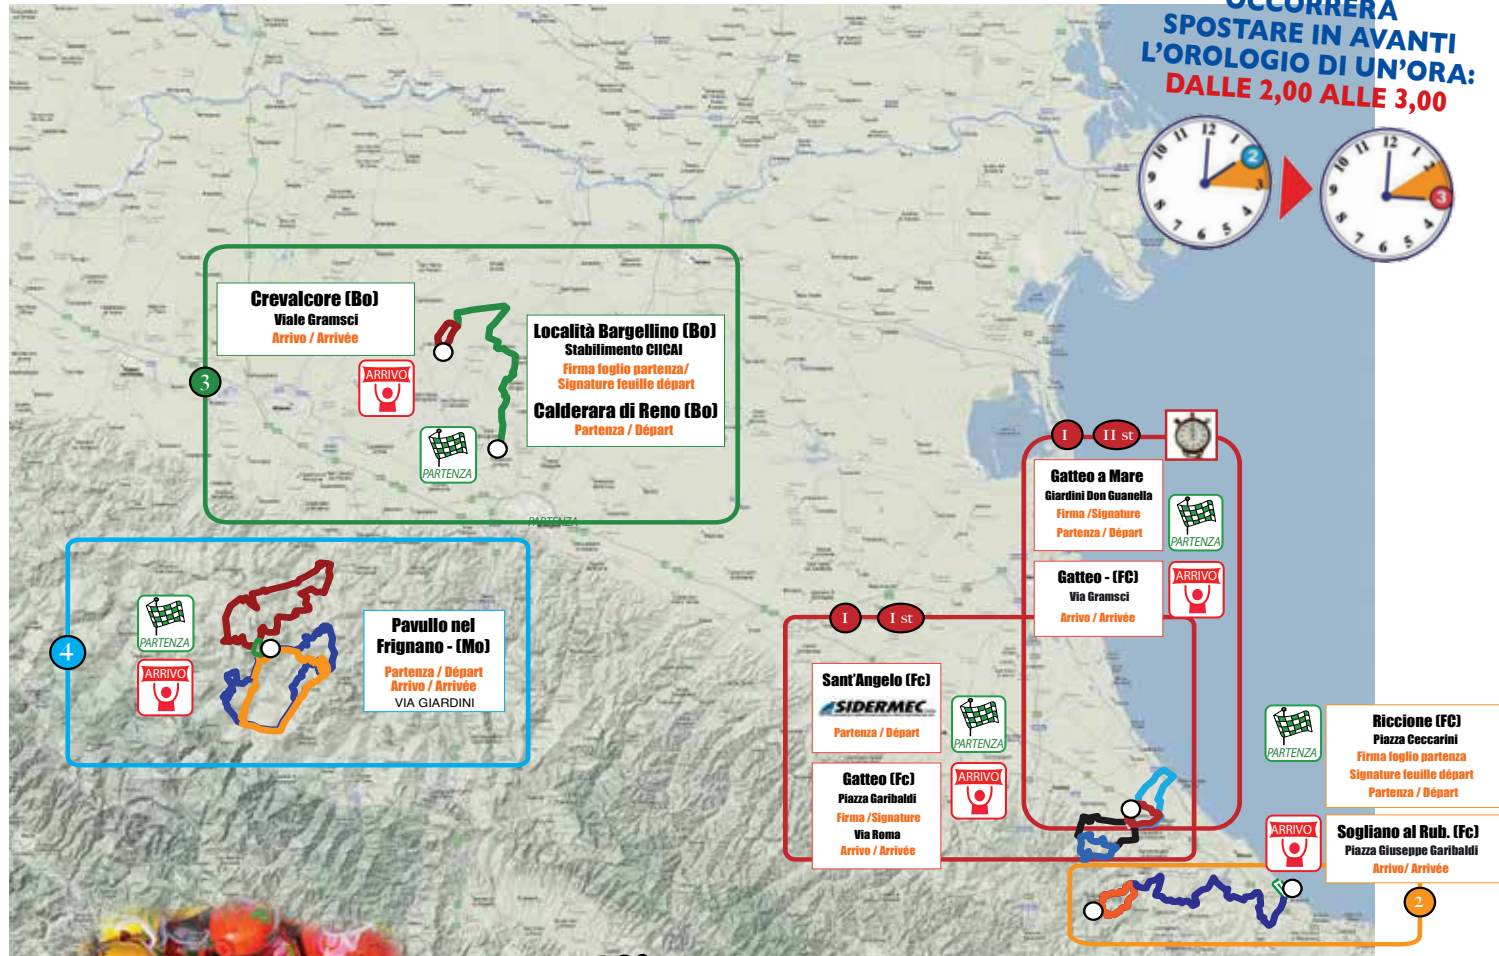

Planimetria generale

Planimétrie générale

**VI RICORDIAMO CHE
DOMENICA 27 MARZO
ANDRÀ IN VIGORE L'ORA
LEGALE E QUINDI
OCCORRERÀ
SPOSTARE IN AVANTI
L'OROLOGIO DI UN'ORA:
DALLE 2,00 ALLE 3,00**

**27 marzo:
Buona Pasqua
a tutti!**